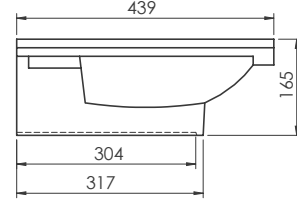

70x45 cm

Bella Lavabo

Basin, Bella

074600-u

Turkuaz Seramik haber vermeksizin, ürünler ve teknik detaylarında değişiklik yapma hakkını saklı tutar. Tüm çizimler standart toleranslar dahilindedir. Montaj uygulamalarında kesin ölçü ihtiyacı olursa ürün üzerinden alınan birebir ölçüler kullanılmalıdır.