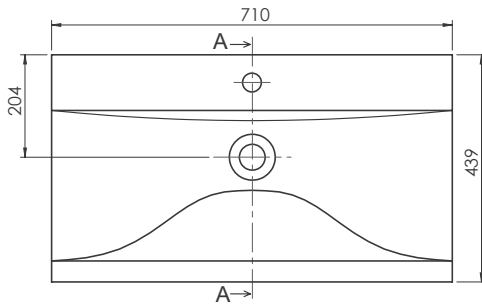

70x45 cm

Bella Lavabo

Basin, Bella

074600-u

Turkuaz Seramik haber vermeksizin, ürünler ve teknik detaylarında değişiklik yapma hakkını saklı tutar. Tüm çizimler standart toleranslar dahilindedir. Montaj uygulamalarında kesin ölçü ihtiyacı olursa ürün üzerinden alınan birebir ölçüler kullanılmalıdır.