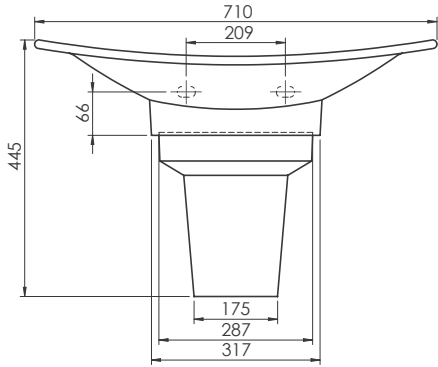

70x45 cm

Bella Lavabo

Basin, Bella

074600-u

Turkuaz Seramik haber vermeksizin, ürünler ve teknik detaylarında değişiklik yapma hakkını saklı tutar. Tüm çizimler standart toleranslar dahilindedir. Montaj uygulamalarında kesin ölçü ihtiyacı olursa ürün üzerinden alınan birebir ölçüler kullanılmalıdır.